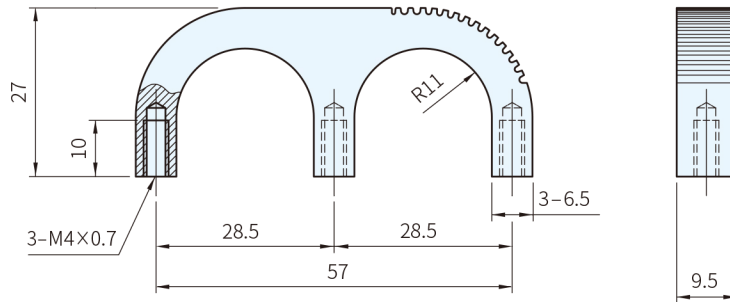

RoHS

取手		
材質	處理	顏色
鋁合金	陽極處理	銀·黑

SG1

SG2

銀色 品號	庫存	黑色 品號	庫存
SG1-09.028.04-01	·	SG1-09.028.04-04	·
SG2-09.057.04-01	·	SG2-09.057.04-04	·

Wa 注意

· 特殊尺寸及顏色接受訂製，歡迎洽詢

訂貨： 交期： 天