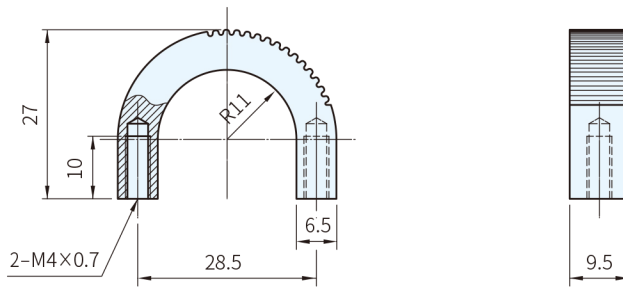

RoHS

取手		
材質	處理	顏色
鋁合金	陽極處理	銀·黑

SG1

SG2

銀色 品號	庫存	黑色 品號	庫存
SG1-09.028.04-01	·	SG1-09.028.04-04	·
SG2-09.057.04-01	·	SG2-09.057.04-04	·

Wa 注意

· 特殊尺寸及顏色接受訂製，歡迎洽詢

訂貨： 交期： 天